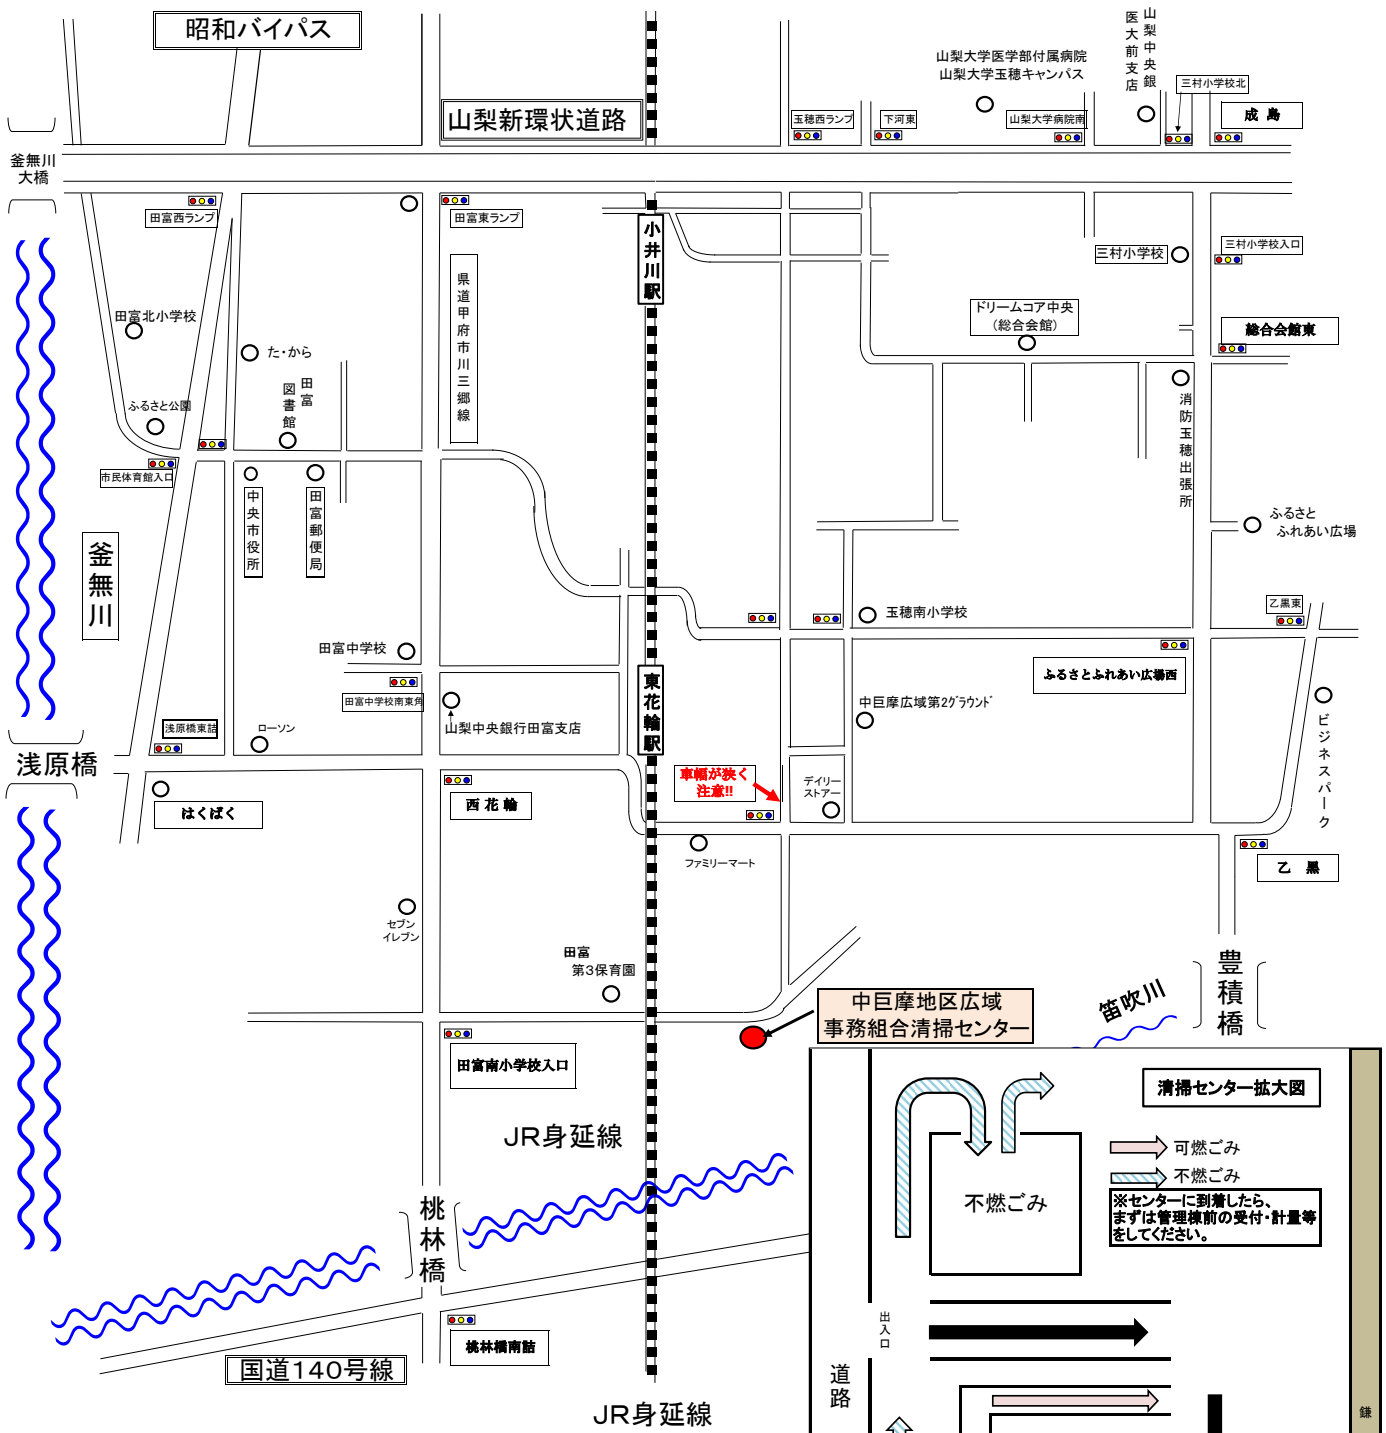

中巨摩地区広域清事務組合 清掃センター 案内図

中巨摩地区広域事務組合清掃センター

住所：中央市一町畑1189
電話：055-273-5711

受付時間

午前：8時30分～11時30分
午後：13時00分～16時00分