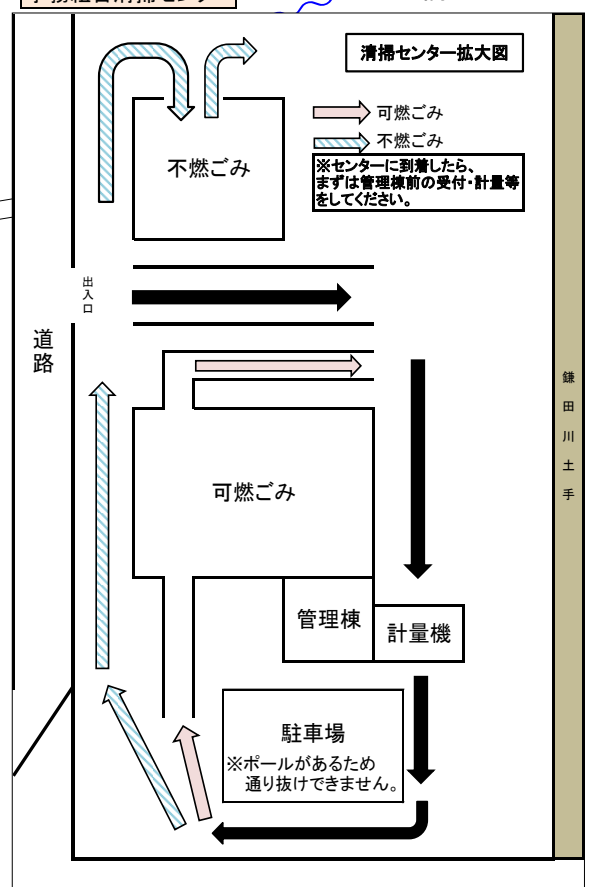

中巨摩地区広域清事務組合 清掃センター 案内図

中巨摩地区広域事務組合清掃センター

住所：中央市一町畑1189
電話：055-273-5711

受付時間

午前：8時30分～11時30分
午後：13時00分～16時00分